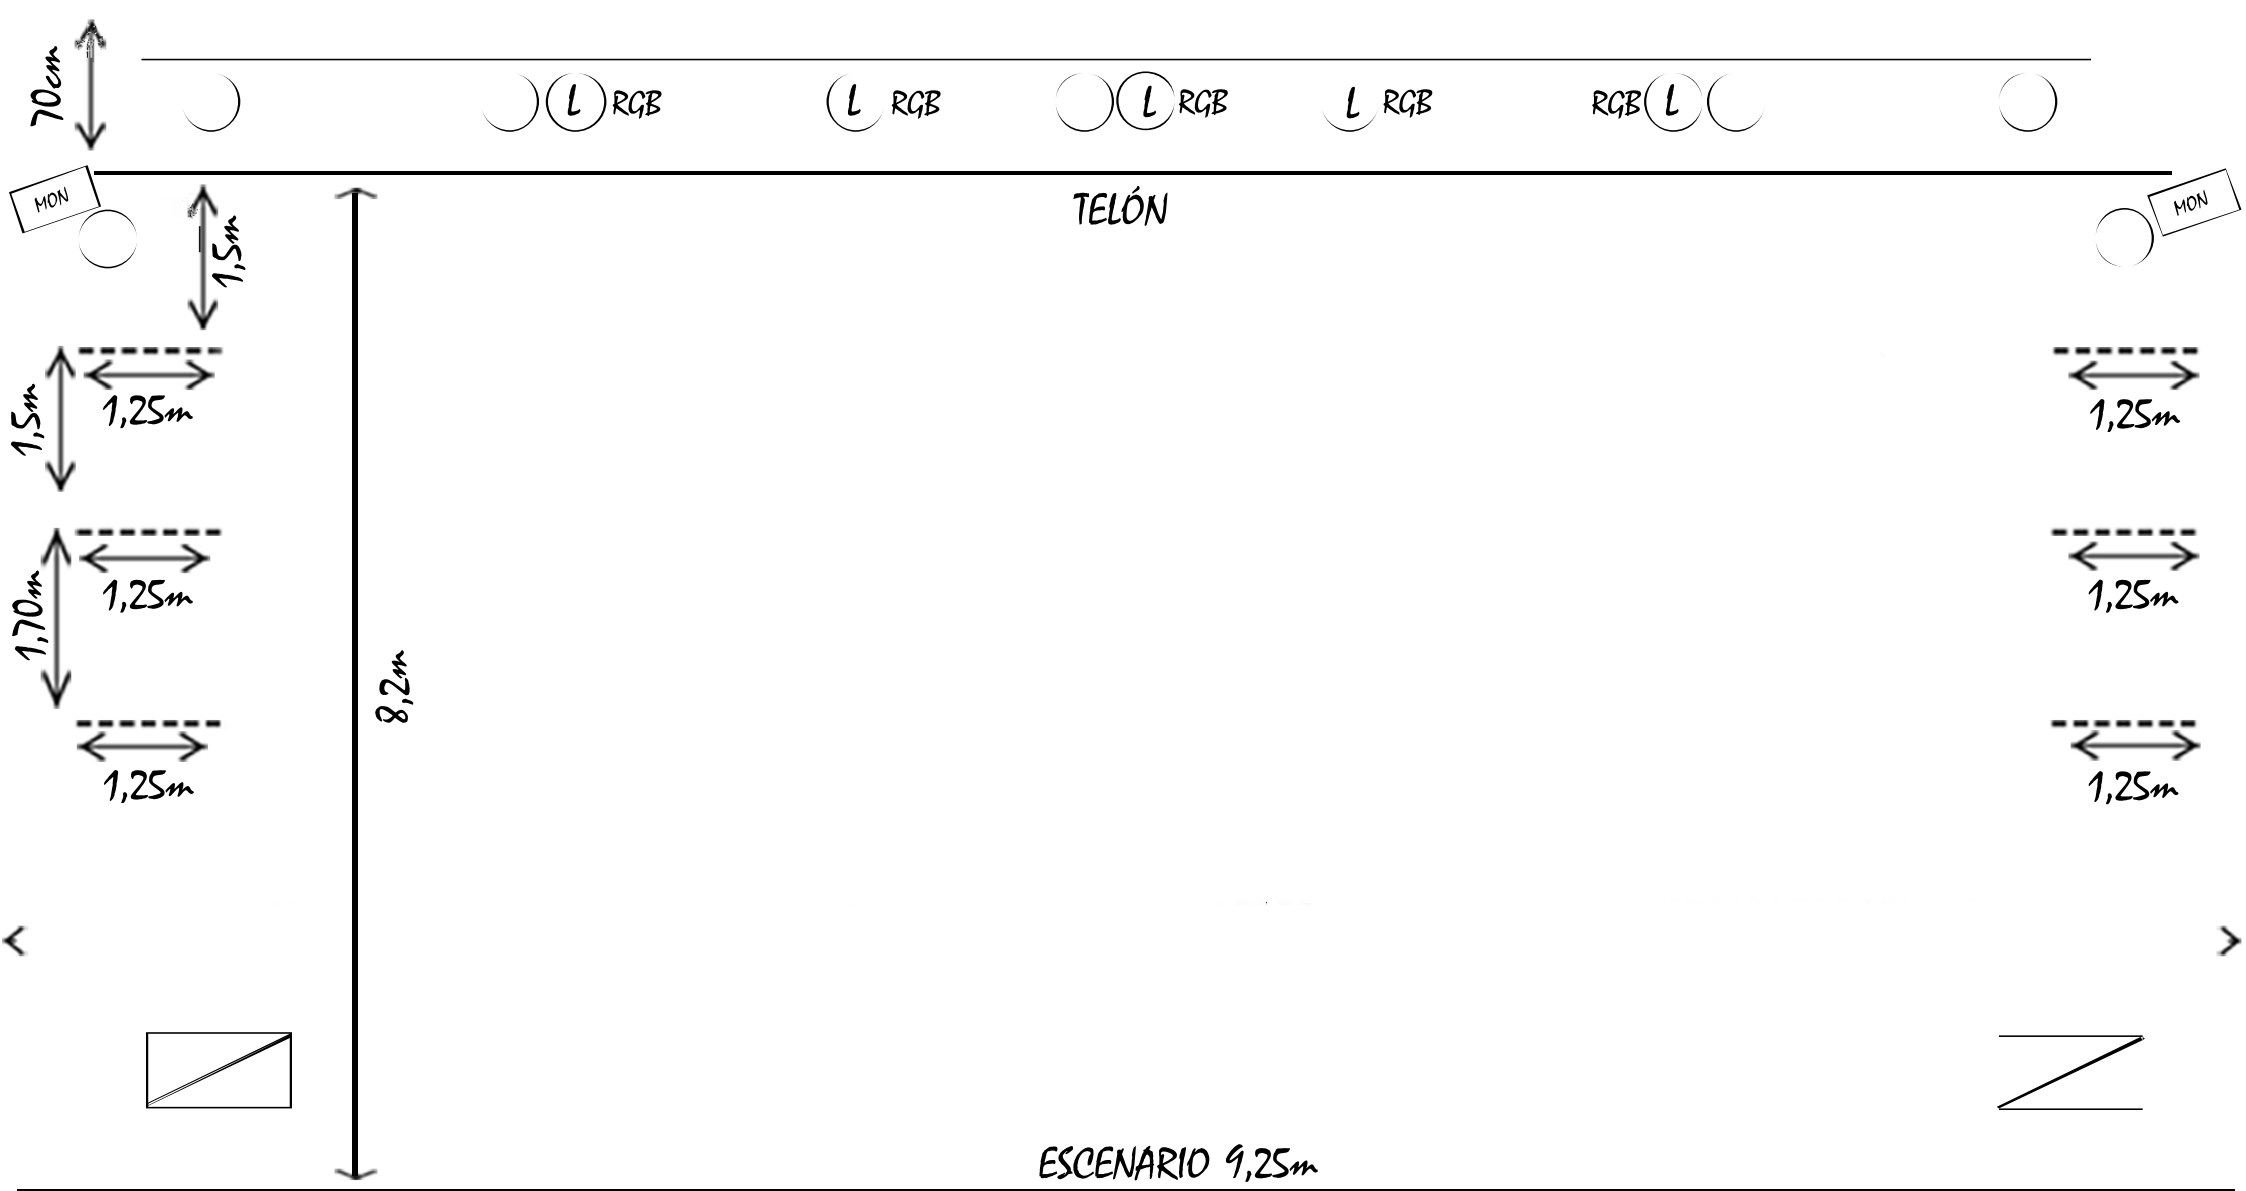

<b>Sala UTOPIAN Aretoa</b>		
<b>Sonido</b>	<b>Tipo</b>	<b>Cantidad</b>
Etapas	DAS H-1500	1
	DAS H-2200	1
P.A.	DAS R-112	2
Monitores	DAS MI-112	4
Mesa	Berhinger Eurodesk SL 2442 FX PRO	1
Micros	SHURE SM58	3
	SHURE SM58	1
Micros Inalámbricos	SENNHEISER	3
<b>Iluminación</b>		
Focos	Recortes (1000w)	5
	PCs (1000w)	2
	Pares (1000w)	12
	Focos RGB	3
	Focos Led (Cálido/frío)	6
DMX 512		1
Mesa de 24 canales		1
Dimmer de 18 canales		1
<b>Telón negro de fondo.</b>		1
<b>Posibilidad de “patas” negras laterales.</b>		6
<b>Potencia: 20.000w</b>		