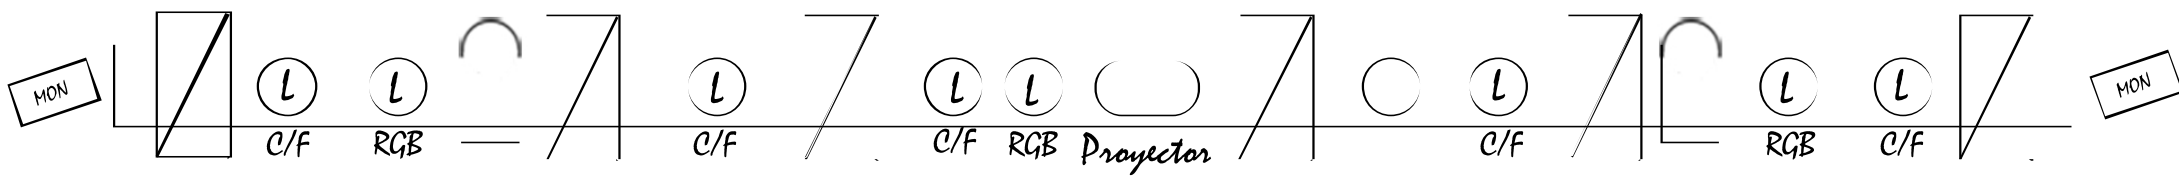

<b>Sala UTOPIAN Aretoa</b>		
<b>Sonido</b>	<b>Tipo</b>	<b>Cantidad</b>
Etapas	DAS H-1500	1
	DAS H-2200	1
P.A.	DAS R-112	2
Monitores	DAS MI-112	4
Mesa	Berhinger Eurodesk SL 2442 FX PRO	1
Micros	SHURE SM58	3
	SHURE SM58	1
Micros Inalámbricos	SENNHEISER	3
<b>Iluminación</b>		
Focos	Recortes (1000w)	5
	PCs (1000w)	2
	Pares (1000w)	12
	Focos RGB	3
	Focos Led (Cálido/frío)	6
DMX 512		1
Mesa de 24 canales		1
Dimmer de 18 canales		1
<b>Telón negro de fondo.</b>		1
<b>Posibilidad de “patas” negras laterales.</b>		6
<b>Potencia: 20.000w</b>		